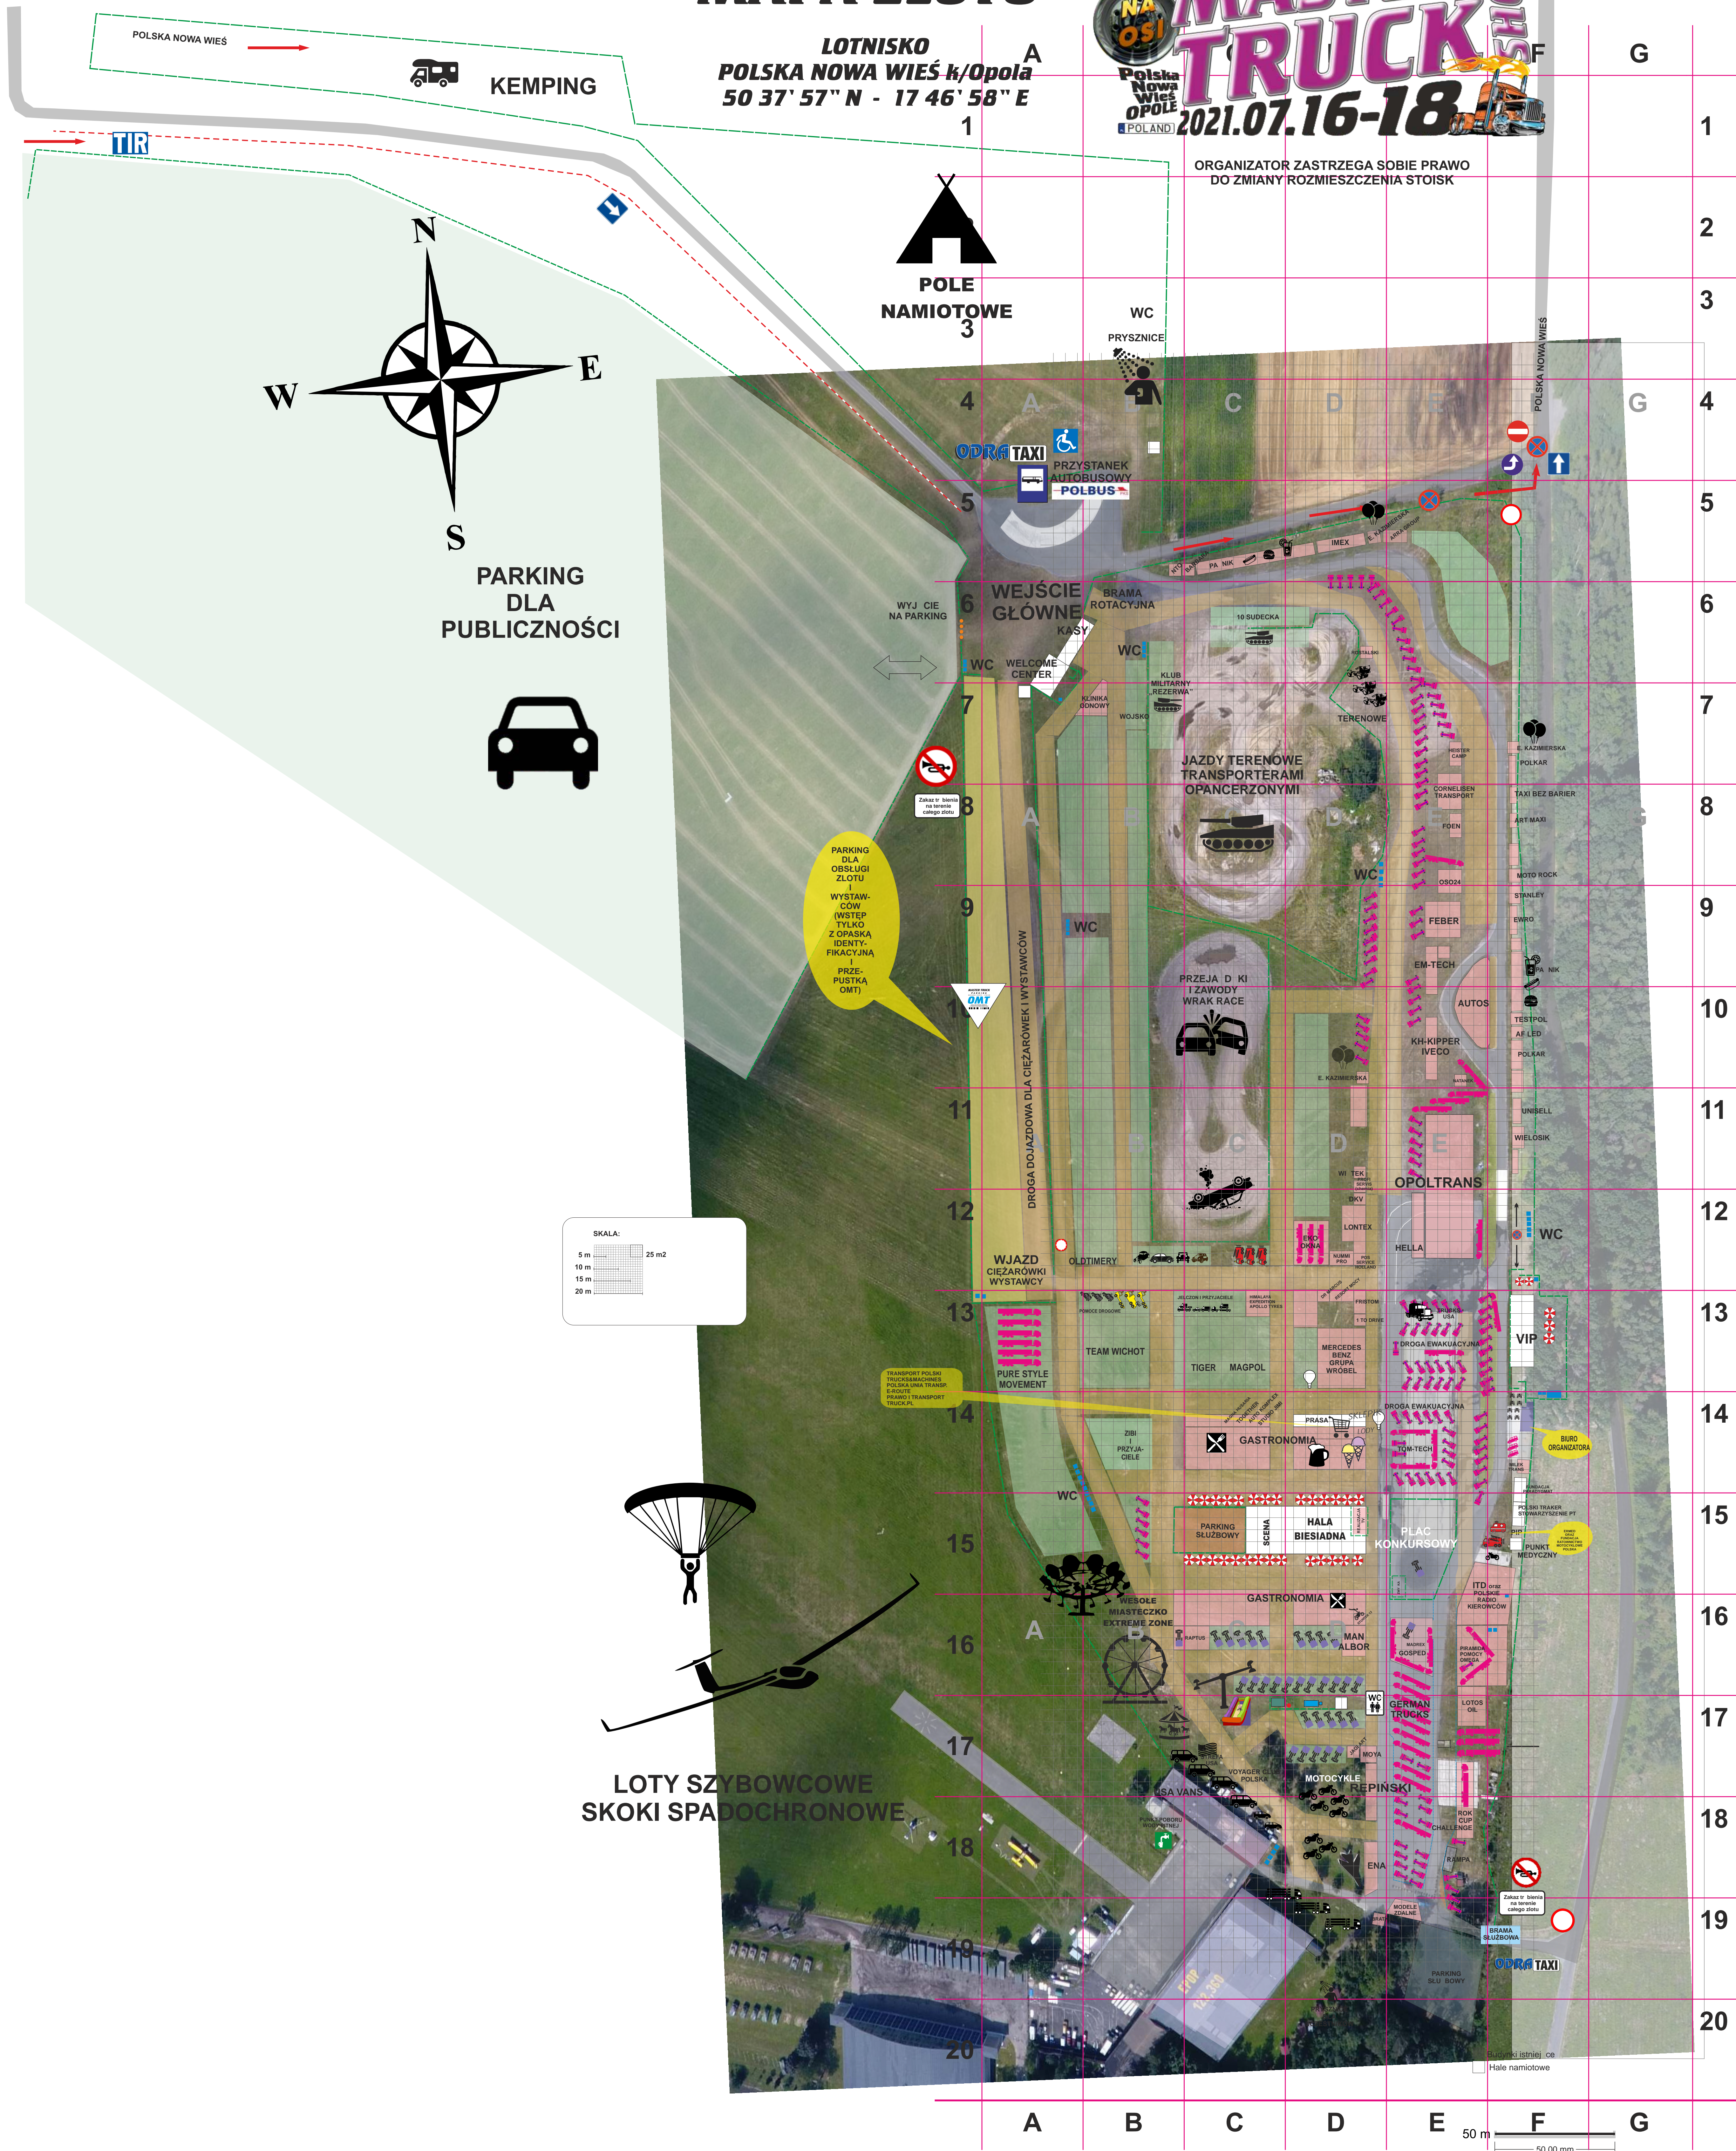

MAPA ZLOTU

LOTNISKO
POLSKA NOWA WIEŚ k/Opola
50 37' 57" N - 17 46' 58" E

ORGANIZATOR ZASTRZEGA SOBIE PRAWO DO ZMIANY ROZMIESZCZENIA STOISK

PARKING DLA PUBLICZNOŚCI

LOTY SZYBOWCOWE
SKOKI SPADOCHRONOWE