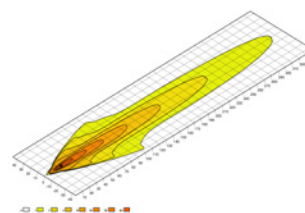

Rysunek wymiarowy

PRZEGLĄD PROGRAMU

| | 1GE 360 000-002 LBX 220 LED | 1GJ 360 001-002 LBX 380 LED | 1GJ 360 002-002 LBX 540 LED | 1GJ 360 003-002 LBX 720 LED |
|--------------------------------|--------------------------------|--------------------------------|--------------------------------|--------------------------------|
| Oświetlenie bliskiego zasięgu | X | X | - | - |
| Oświetlenie dalekiego zasięgu | - | - | X | X |
| Pobór mocy | 22 W | 44 W | 66 W | 88 W |
| Wydajność świetlna (zmierzona) | 1000 lm | 2000 lm | 3500 lm | 5500 lm |
| Szerokość pałąka | 244–264 mm | 409–429 mm | 574–594 mm | 739–759 mm |
| Masa | 1400 g | 2240 g | 3090 g | 3930 g |
| Pozostałe właściwości | Oświetlenie kombinowane | | | |

ROZKŁAD ŚWIATŁA

LBX 220

LBX 380

LBX 540

LBX 720