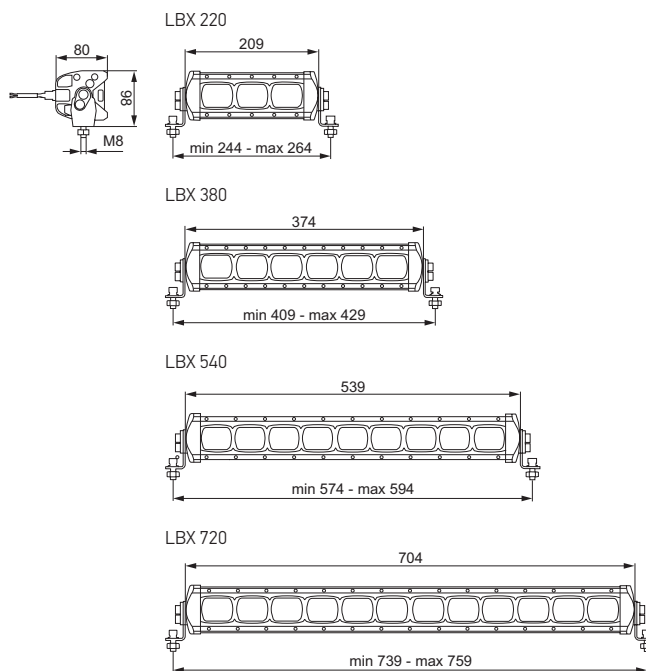

INFORMACJE TECHNICZNE

Dane techniczne

Napięcie robocze/napięcie znamionowe	9 – 33 Volt
Temperatura barwowa	6500 K
Korpus	aluminium
Mocowanie	W pozycji stojącej lub wiszącej
Złącze	Wtyk DEUTSCH
Stopień ochrony	IP 67
Homologacja	CE, ECE-R10
Akcesoria	wł. z przewodem przejściowym 2000 mm
Zalecana wysokość montażu	0,50 do 1,50 m

Rysunek wymiarowy