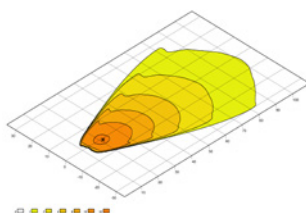

INFORMACJE TECHNICZNE

Dane techniczne

Napięcie robocze/napięcie znamionowe	9 – 33 Volt
Temperatura barwowa	6500 K
Korpus	aluminium
Mocowanie	W pozycji stojącej lub wiszącej
Złącze	Wtyk DEUTSCH
Stopień ochrony	IP 67
Homologacja	CE, ECE-R10
Akcesoria	wł. z przewodem przejściowym 2000 mm
Zalecana wysokość montażu	0,50 do 1,50 m

Rysunek wymiarowy

PRZEGLĄD PROGRAMU

	1GE 360 000-002 LBX 220 LED	1GJ 360 001-002 LBX 380 LED	1GJ 360 002-002 LBX 540 LED	1GJ 360 003-002 LBX 720 LED
Oświetlenie bliskiego zasięgu	X	X	-	-
Oświetlenie dalekiego zasięgu	-	-	X	X
Pobór mocy	22 W	44 W	66 W	88 W
Wydajność świetlna (zmierzona)	1000 lm	2000 lm	3500 lm	5500 lm
Szerokość pałąka	244–264 mm	409–429 mm	574–594 mm	739–759 mm
Masa	1400 g	2240 g	3090 g	3930 g
Pozostałe właściwości	Oświetlenie kombinowane			

ROZKŁAD ŚWIATŁA

LBX 380