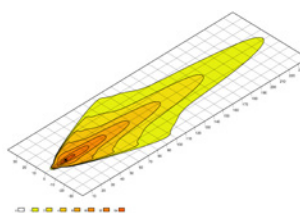

INFORMACJE TECHNICZNE

Dane techniczne

Napięcie robocze/napięcie znamionowe	9 – 33 Volt
Temperatura barwowa	6500 K
Korpus	aluminium
Mocowanie	W pozycji stojącej lub wiszącej
Złącze	Wtyk DEUTSCH
Stopień ochrony	IP 67
Homologacja	CE, ECE-R10
Akcesoria	wł. z przewodem przejściowym 2000 mm
Zalecana wysokość montażu	0,50 do 1,50 m

Rysunek wymiarowy

PRZEGLĄD PROGRAMU

	1GE 360 000-002 LBX 220 LED	1GJ 360 001-002 LBX 380 LED	1GJ 360 002-002 LBX 540 LED	1GJ 360 003-002 LBX 720 LED
Oświetlenie bliskiego zasięgu	X	X	-	-
Oświetlenie dalekiego zasięgu	-	-	X	X
Pobór mocy	22 W	44 W	66 W	88 W
Wydajność świetlna (zmierzona)	1000 lm	2000 lm	3500 lm	5500 lm
Szerokość pałąka	244–264 mm	409–429 mm	574–594 mm	739–759 mm
Masa	1400 g	2240 g	3090 g	3930 g
Pozostałe właściwości	Oświetlenie kombinowane			

ROZKŁAD ŚWIATŁA

LBX 540