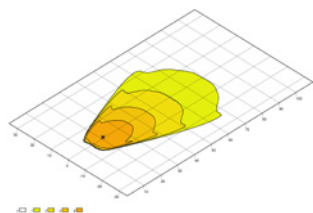

ROZKŁAD ŚWIATŁA

LBX 220