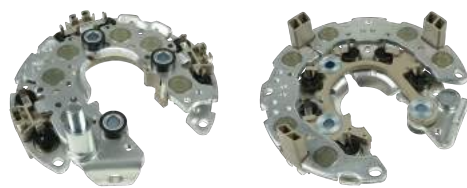

For: Valeo 2611100

AR5036S

Cross: Mitsubishi A880T54970, A880T61870
CARGO 138403, **MAZDA** B66S-18-W35

Voltage 12, **Amp.** 75, **L.** 146.00, **O.D.** 99.40, **I.** 47.50, **D.** 17.00, **M.** M17x1.5, **Field** 12

For: Mitsubishi A002TA1994D, A002T13977Y, A2T83491, A002TA2292, A002T14591, A2T83491A, A002TA2392, A002T14592, A2T83591, A002TA2492 ...

In offer also: AR5008

Poszerzyliśmy ofertę o następujące produkty naszej marki:

ARC5191S

Cross: Mitsubishi
AS-PL UD01937ARC
B+ 56.80, **B+thread** M8x1.25, **Mounting dist.** 100.30, **Diodes** 8
For: Mitsubishi A3TN2581C, A003TN2581C, **As-PI** A5082

ARC6081S

Cross: Denso
AS-PL UD42398ARC
B+ 40.50, **B+thread** M8x1.25, **O.D.** 117.00, **Diode Amp.** 35, **Diodes** 12
For: **As-PI** A6273