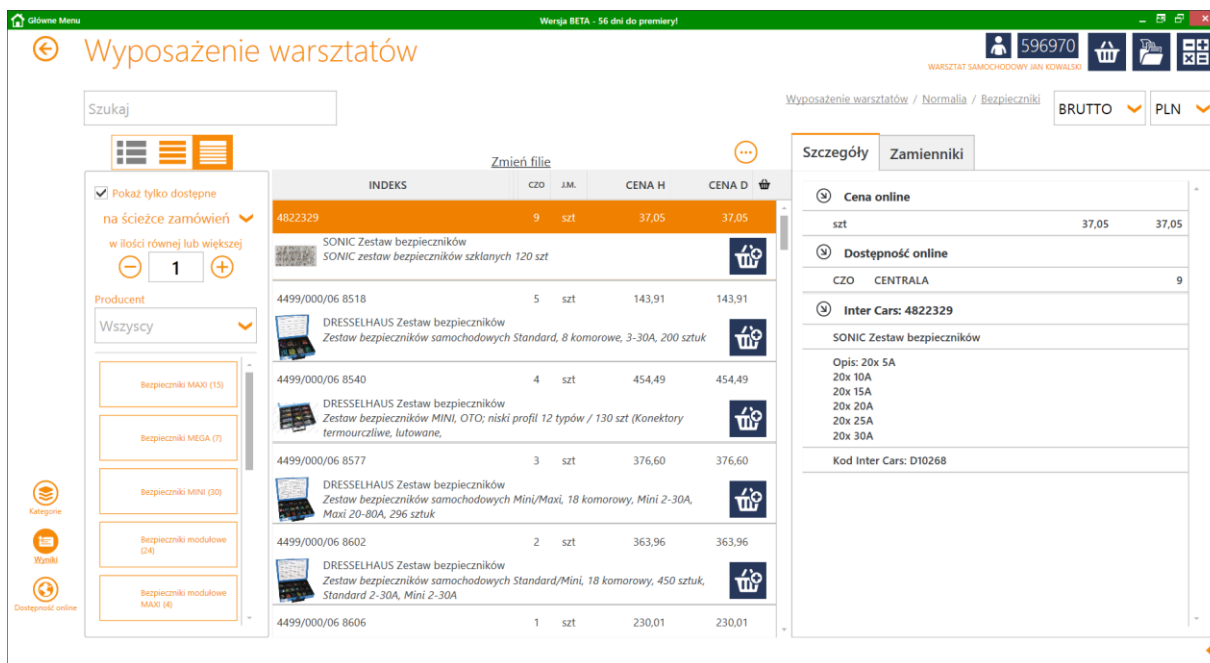

1. Przejrzysty wygląd głównego menu:

2. Proste wyszukiwanie części. Wpisanie daty produkcji auta w pole „Rok produkcji” podpowie pasujące typy produkowane w tych latach:

3. Wybór grupy towarowej: najważniejsze grupy towarowe zostały pokazane na ikonach. Przyspiesza do wyszukiwanie. Działa także tekstowy wyszukiwanie w obrębie grup towarowych. Dodatkowo nowością jest możliwość dobrania opon dla wybranego pojazdu z tego miejsca.

6. Wyposażenie warsztatu: nowy IC_Katalog wyposażony został w dedykowane wyszukiwarki, których sukcesywnie będzie przybywać. Przykładem jest wyszukiwarka wyposażenia warsztatowego (obok wyszukiwarki opon, akumulatorów, apteczki czy akcesoriów motocyklowych).