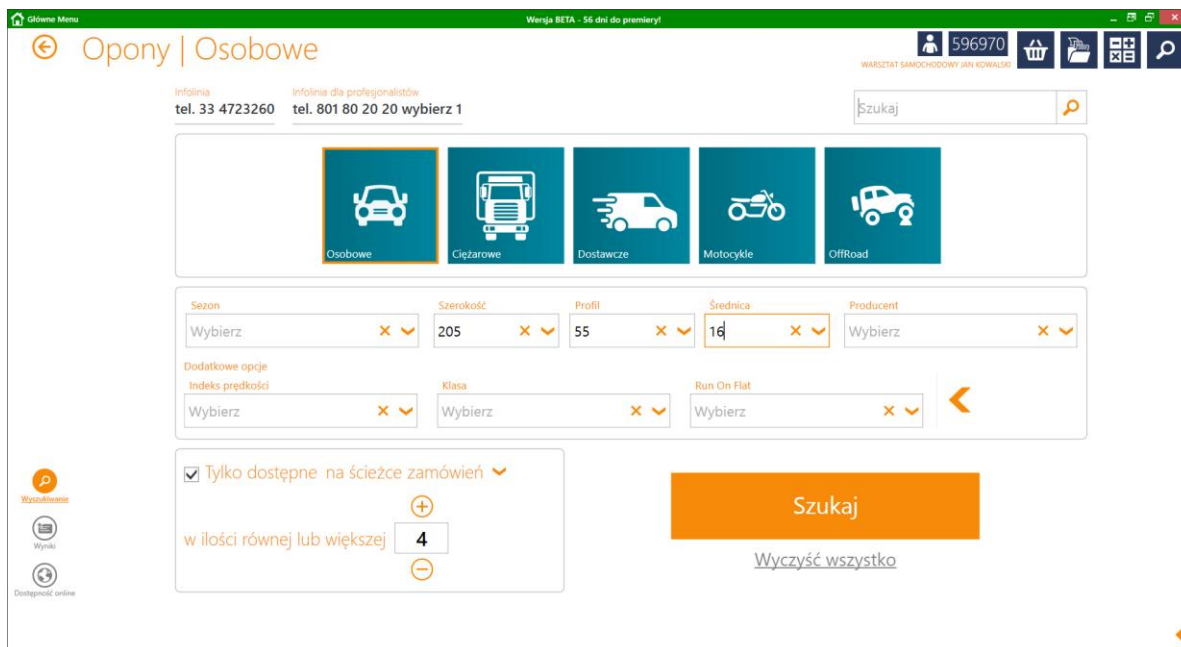

Testuj IC_Katalog Online już dziś: <http://katalog.intercars.eu>

Dane do zalogowania: numer klienta 596970, hasło: test201314

(uwaga: do logowania nie jest już wymagana karta klienta)

Zobacz IC_Katalog Online:

1. Przejrzysty wygląd głównego menu:

2. Proste wyszukiwanie części. Wpisanie daty produkcji auta w pole „Rok produkcji” podpowie pasujące typy produkowane w tych latach:

3. Wybór grupy towarowej: najważniejsze grupy towarowe zostały pokazane na ikonach. Przyspiesza do wyszukiwanie. Działa także tekstowy wyszukiwanie w obrębie grup towarowych. Dodatkowo nowością jest możliwość dobrania opon dla wybranego pojazdu z tego miejsca.