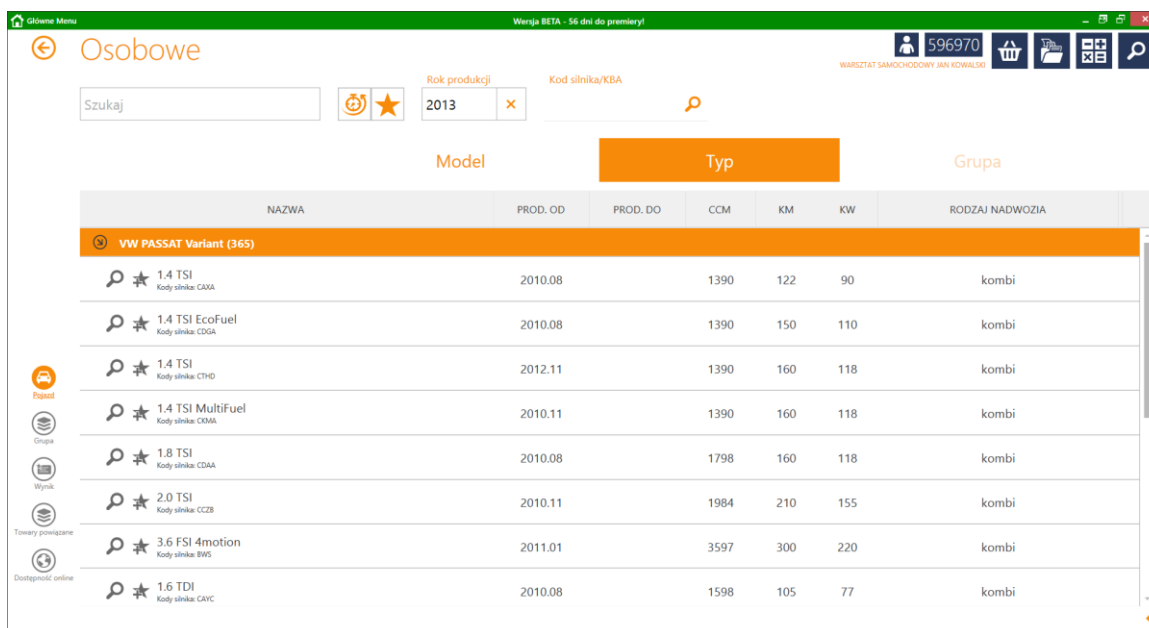

1. Przejrzysty wygląd głównego menu:

2. Proste wyszukiwanie części. Wpisanie daty produkcji auta w pole „Rok produkcji” podpowie pasujące typy produkowane w tych latach:

3. Wybór grupy towarowej: najważniejsze grupy towarowe zostały pokazane na ikonach. Przyspiesza do wyszukiwanie. Działa także tekstowy wyszukiwanie w obrębie grup towarowych. Dodatkowo nowością jest możliwość dobrania opon dla wybranego pojazdu z tego miejsca.