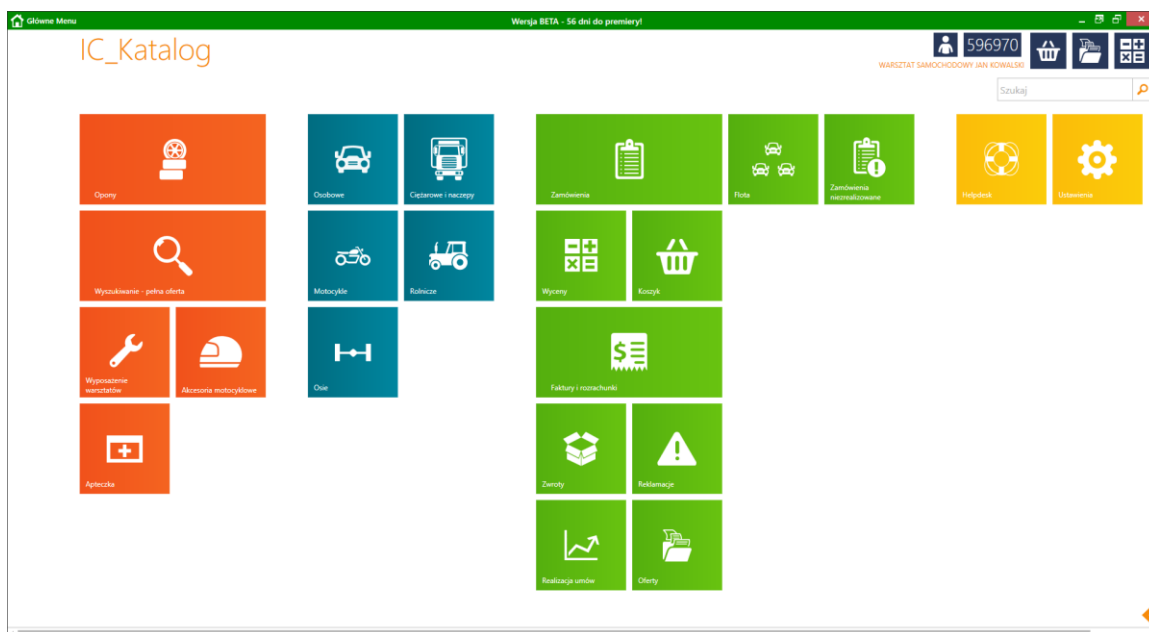

Testuj IC_Katalog Online już dziś: <http://katalog.intercars.eu>

Dane do zalogowania: numer klienta 596970, hasło: test201314

(uwaga: do logowania nie jest już wymagana karta klienta)

Zobacz IC_Katalog Online:

1. Przejrzysty wygląd głównego menu:

2. Proste wyszukiwanie części. Wpisanie daty produkcji auta w pole „Rok produkcji” podpowie pasujące typy produkowane w tych latach:

3. Wybór grupy towarowej: najważniejsze grupy towarowe zostały pokazane na ikonach. Przyspiesza do wyszukiwanie. Działa także tekstowy wyszukiwanie w obrębie grup towarowych. Dodatkowo nowością jest możliwość dobrania opon dla wybranego pojazdu z tego miejsca.

6. Wyposażenie warsztatu: nowy IC_Katalog wyposażony został w dedykowane wyszukiwarki, których sukcesywnie będzie przybywać. Przykładem jest wyszukiwarka wyposażenia warsztatowego (obok wyszukiwarki opon, akumulatorów, apteczki czy akcesoriów motocyklowych).