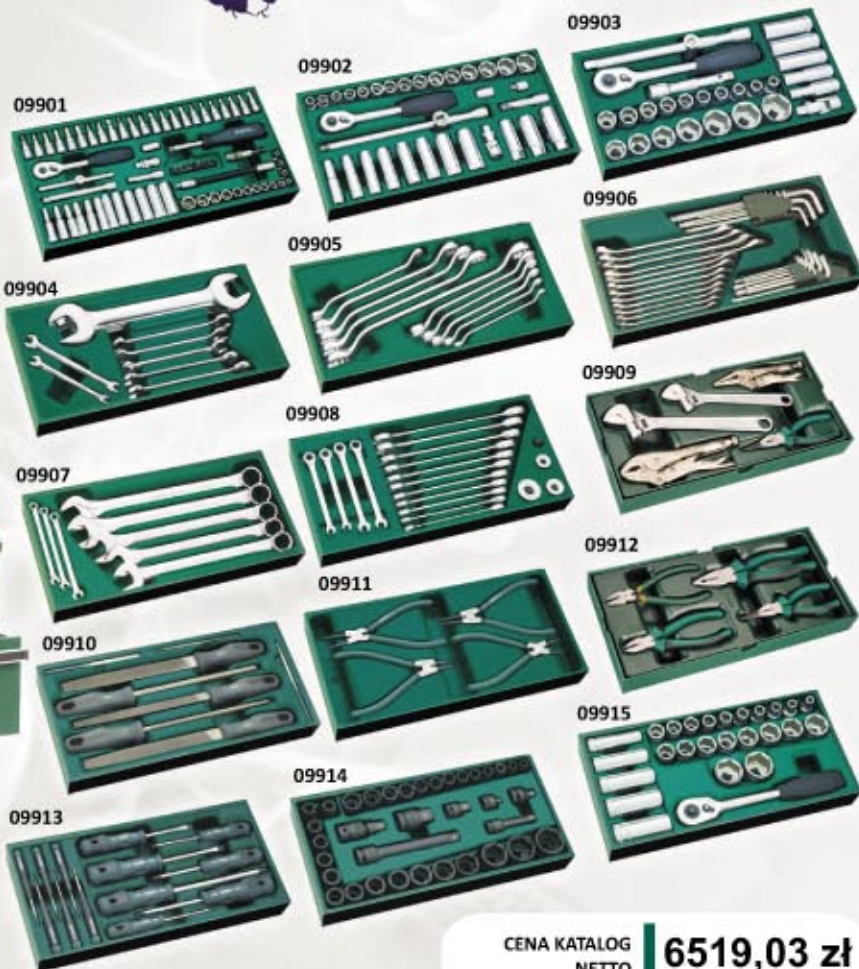

OFERTA PROMOCYJNA DETAL

PROMOCJA
01.04.2013
DO
30.06.2013

Wózek narzędziowy SATA 299 narzędzi + 9 dodatkowych narzędzi

www.facebook.com/narzedziasata

KOD ZESTAWU

95107+09082+09932 - 95107-6

Wózek narzędziowy SATA 95107

7 szuflad / 299 narzędzi

ZAWARTOŚĆ WKŁADEK WÓZKOWYCH

- 09901 - Zestaw 66 kluczy nasadowych 1/4" metrycznych
- 09902 - Zestaw 33 kluczy nasadowych 3/8" metrycznych
- 09903 - Zestaw 27 kluczy nasadowych 1/2" metrycznych
- 09904 - Zestaw 10 kluczy płasko-oczkowych metrycznych
- 09905 - Zestaw 10 kluczy oczkowo-giętych metrycznych
- 09906 - Zestaw 30 kluczy płasko-oczkowych i trzpieniowych metrycznych
- 09907 - Zestaw 8 kluczy płasko-oczkowych metrycznych
- 09908 - Zestaw 19 kluczy płasko-oczkowych z grzechotką metrycznych
- 09909 - Zestaw 5 części: kluczy nastawnych i szczypiec
- 09910 - Zestaw 8 pilników
- 09911 - Zestaw 4 szczypiec do pierścieni
- 09912 - Zestaw 4 szczypiec
- 09913 - Zestaw 13 wkrętaków
- 09914 - Zestaw 36 kluczy nasadowych udarowych 3/8" i 1/2" metrycznych
- 09915 - Zestaw 26 kluczy nasadowych 1/2" metrycznych

09083 Zestaw 5 kluczy płasko-oczkowych z przełącznikiem kierunku z grzechotką (10, 11, 12, 13, 14 mm)

NOWOŚĆ!

CENA KATALOG NETTO **560,00 zł**
CENA PROMOCYJNA NETTO **324,00 zł**

NOWOŚĆ!

CENA KATALOG NETTO **108,92 zł**
CENA PROMOCYJNA NETTO **89,00 zł**

09704 Zestaw 5 wykrętałów do urwanych śrub (2.5, 3.0, 4.5, 6.0, 8.0 mm)

KOD ZESTAWU 09027+43210 - 09027-1

09027 Zestaw 23 kluczy płasko-oczkowych w saszetce (6, 7, 8, 9, 10, 11, 12, 13, 14, 15, 16, 17, 18, 19, 20, 21, 22, 23, 24, 25, 27, 30, 32 mm)