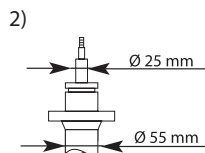

6) → 8D-W-012334

7) → 8D-W-012335