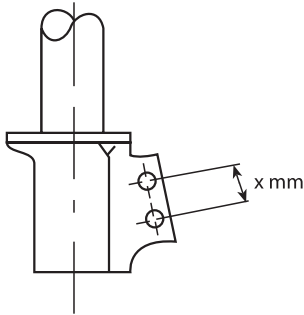

1)

2) SM1504; 1.2L

3) SM1503; 1.4L

X =	KYB	333824	633825	333825	633706	333706	333849
	O.E =	633824		323825			323849
52 mm	7700 808 490	○					
	7700 816 045	○					
	7700 823 130	○					
	7700 828 680	○					
	7700 838 084	○					
54 mm	7700 808 491		○	○			
	7700 808 492		○	○			
	7700 816 046		○	○			
	7700 823 129		○	○			
	7700 823 131		○	○			
	7700 828 681		○	○			
	7700 828 682		○	○			
	7700 838 083		○	○			
	7700 838 086		○	○			
	7700 838 087		○	○			
	7700 828 683			○			
	7700 838 088			○			
	7700 828 684						○
7700 838 085						○	
58 mm	7700 423 726				○	○	
	7700 423 727				○	○	
	7700 423 729					○	