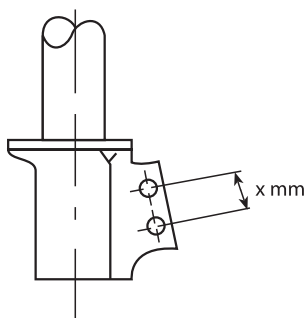

1)

2) SM1504 : 1.2L
3) SM1503 : 1.4L

X =	KYB O.E =	333824	633825	333825	633706	333706	333849	333707	333708
		633824		323825			323849		
52 mm	7700 808 490	○						○	
	7700 816 045	○						○	
	7700 823 130	○						○	
	7700 828 680	○						○	
	7700 838 084	○						○	
54 mm	7700 808 491		○	○					
	7700 808 492		○	○					
	7700 816 046		○	○					
	7700 823 129		○	○					
	7700 823 131		○	○					
	7700 828 681		○	○					
	7700 828 682		○	○					
	7700 838 083		○	○					
	7700 838 086		○	○					
	7700 838 087		○	○					
	7700 828 683			○					
	7700 838 088			○					
	7700 828 684							○	
7700 838 085							○		
58 mm	7700 423 726				○	○			○
	7700 423 727				○	○			○
	7700 423 729					○			○