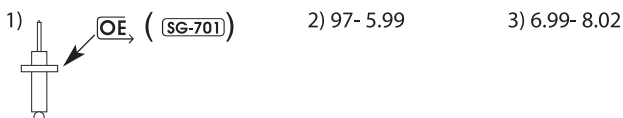

Cordoba Vario

1.4, 1.6 1.9 SDi (47 KW, 50 KW)	(6K) 97- 8.02	633712	333712 324025		443296¹⁾	343297¹⁾	
			915401 SM1704²⁾ SM1713³⁾		915419	SM9700	
1.9 TDi (66 KW, 81 KW)	(6K) 97- 8.02	634810	334810 324025		443296¹⁾	343297¹⁾	
			915407 SM1704²⁾ SM1713³⁾		915419	SM9700