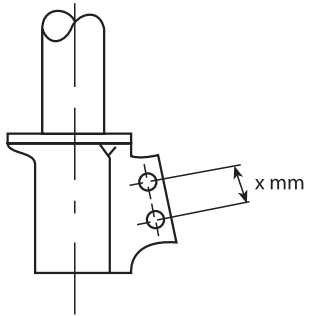

Renault

1)

2) SM1504 : 1.2L
3) SM1503 : 1.4L

X =	KYB O.E =	333824	633825	333825	633706	333706	333849	333707	333708
		633824		323825			323849		
52 mm	7700 808 490	○						○	
	7700 816 045	○						○	
	7700 823 130	○						○	
	7700 828 680	○						○	
	7700 838 084	○						○	
54 mm	7700 808 491		○	○					
	7700 808 492		○	○					
	7700 816 046		○	○					
	7700 823 129		○	○					
	7700 823 131		○	○					
	7700 828 681		○	○					
	7700 828 682		○	○					
	7700 838 083		○	○					
	7700 838 086		○	○					
	7700 838 087		○	○					
	7700 828 683			○					
	7700 838 088			○					
58 mm	7700 828 684						○		
	7700 838 085						○		
	7700 423 726				○	○			○
	7700 423 727				○	○			○
	7700 423 729					○			○