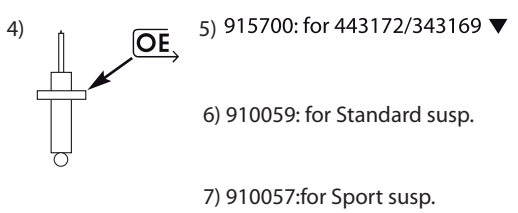

2), 3)

	Year	KYB
1.8 16V	4.89 - 7.92	SM1700
1.8 G60	9.88 - 9.93	SM1700
2.0 16V	8.91 - 7.94	SM1700
2.0 16V	8.94 - 12.95	SM1704