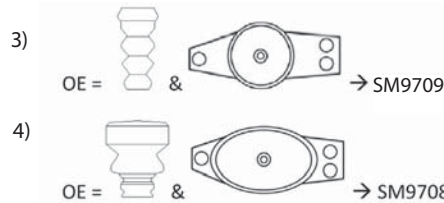

MODEL FAHRZEUG MODELE	YEAR JAHR ANNEE	FRONT/VORNE/AVANT				REAR/HINTEN/ARRIERE			
		PREMIUM Oil	EXCEL-G Twin-tube Gas	GAS-A-JUST Mono-tube Gas		PREMIUM Oil	EXCEL-G Twin-tube Gas	GAS-A-JUST Mono-tube Gas	
Volkswagen (D)									
Scirocco 									
1.4 TFSi (118kw), 2.0 TFSi (147kw) 2.0 TDi (103kw) Exc. Sport sus.	9.08- 9.08-		335808¹⁾ 325700¹⁾				344459 354006		
							SM9707³⁾		
1.4 TFSi (118kw), 2.0 TFSi (147kw) 2.0 TDi (103kw) Exc. Sport sus.	9.08- 9.08-		334834²⁾ 324703²⁾				344459 354006		
							SM9707³⁾		
Sharan (7M) 									
  Incl. Sport sus.,	(7M) 9.95-		334947				343319	553244	
			SM1704						
			913232 910090						
Taro 									
 1.8, 2.2, 2.4 Diesel	2.89-10.91	443214	343198	553117		443217	343199	553118	
 1.8, 2.2, 2.4 Diesel	10.91- 3.97	443214	343198	553117		443259	343252	553209	
 	2.89- 3.97	443106	343195	553110		443257 L 443257 R	343253 L 343253 R	553190 L 553190 R	
  extra cabin	2.89- 3.97	444103	344202	554069		443257 L 443254 R	343253 L 343246 R	553190 L 553191 R	
Tiguan 									
1.4 TSI 2.0 TFSi (125kw), 2.0 TFSi (147kw) 2.0 TDi (103kw), 2.0 TDi (125kw) Incl. Sport sus.,	(5N) 9.07- 9.07- 9.07-		335814				349067		
							SM9709		
Touran 									
 1.6 i, 1.6 FSI, 2.0 FSI 1.9 TDi, 2.0 TDi Exc. Sport sus.,	(1T) 2.03-		335808 325700				344459 354006		
							SM9708⁴⁾ SM9709³⁾		
			910004