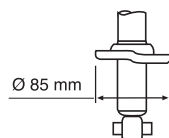

MODEL FAHRZEUG MODELE	YEAR JAHR ANNEE	FRONT	REAR	FRONT	REAR	FRONT	REAR	FRONT	REAR
					PROTECTION KIT MOUNTING KIT				

Toyota (J)

Avensis

1.6, 1.8, 2.0 (AT220, AT221, ST220) 2.0 Diesel Turbo (CT220)	10.97- 7.99	734045 L 734044 R	734047 L 734046 R			334204 L 334203 R	334330 L 334329 R	913267	915004▼ 910084 SM5087
1.6, 1.8, 2.0 (AT220, AT221, ST220) 2.0 Diesel Turbo (CT220)	7.99- 7.00	734045 L 734044 R	734047 L 734046 R			334204 L 334203 R	334330 L 334329 R	913267	915004▼ 910084 SM5087
1.6 VVTi (ZZT220) 1.8 VVTi (ZZT221) 2.0 VVTi (AZT220)	7.00-12.02	734045 L 734044 R	734047 L 734046 R			334204 L 334203 R	334330 L 334329 R	913267	915004▼ 910084
2.0 D-4D (CDT220)	7.00-12.02	734045 L 734044 R	734047 L 734046 R			334204 L 334203 R	334330 L 334329 R	913267	915004▼ 910084

Camry

2.0 i (ACV31) 2.4 i (ACV30) 3.0 i (MCV30)	8.01- 1.06			324047 L 324046 R	324049 L 324048 R	334339 L 334338 R	334341 L 334340 R	SM5423	SM5175

Celica

<u>(2WD)</u> 1.8 (AT 200) 2.0 (ST 202) Exc. Super Strut sus.	94- 99	765017	734026 L 734025 R			365092 334379 L 334378 R	334126 L 334125 R	SM5164	SM5087
1.8 (ZZT230)	8.99-10.99	734022 L 734021 R				334278 L 334277 R	341277¹⁾	SM5215	SM5382
1.8 (ZZT230)	10.99- 8.00	734022 L 734021 R	741056²⁾			334278 L 334277 R	341278²⁾	SM5215	SM5382
1.8 (ZZT23#)	8.00	734022 L 734021 R	741056²⁾			334278 L 334277 R	341278²⁾	SM5215	SM5382

1)

2)