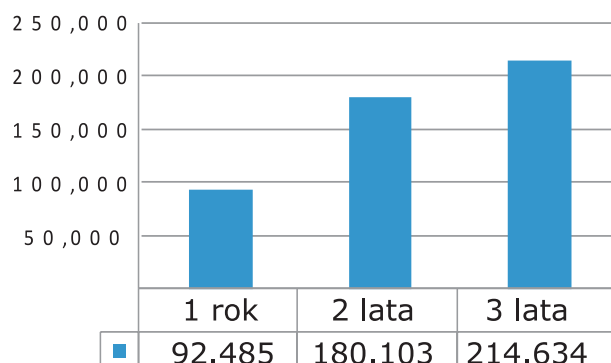

Liczba zmian (uaktualnień)