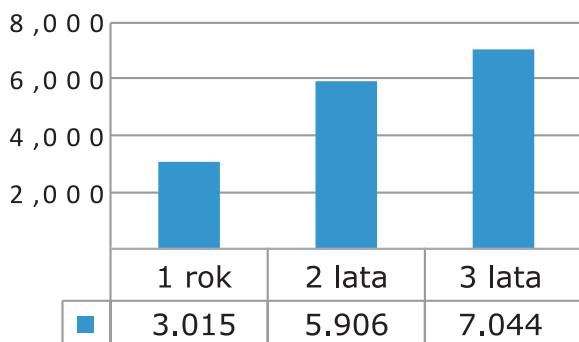

1,209 Liczba nowych modeli dodanych do bazy

Over 100,000 specyfikacji w bazie (począwszy od 1980)

Nowe modele i aktualizacje każdego roku

Każdego roku nasze Centrum Techniczne ds. Geometrii Kół aktualizuje i dodaje do bazy nowe modele aut z całego świata. Jeśli nie dokonywałeś aktualizacji od czasu wyjścia pakietu Q1.2010 to nie posiadasz w bazie poniższych zmian...

- 1 rok temu - po ostatniej aktualizacji - dokonaliśmy **92.485** zmian, dodając **3.015** nowych modeli
- 2 lata temu - **180.103** zmian, dodając **5.906** nowych modeli
- 3 lata temu - **214.634** zmian, dodając **7.044** nowych modeli

Wykresy przedstawiają tempo i zakres zmian specyfikacji urządzeń do geometrii kół przez ostatnie 3 lata

Liczba nowych modeli

Liczba zmian (uaktualnień)

Ostatnie aktualizacje

Poniższa tabela zawiera najnowsze wydania pakietów aktualizacji. Szczegóły dotyczące dodanych pojazdów znajdziesz na końcu folderu.