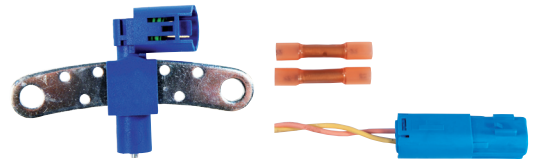

FAE

CKP & CMP KIT KIT CAPTADORES KIT DE CAPTEURS

79031

Suitable / Reemplaza:

Nissan 23731-BN700
23731-BN70A,B
23750-00Q0A,G
23750-00QAD
82004-39315

Renault 60 01 545 512
77 00 100 566
77 00 109 055
82 00 439 315
82 00 688 406
82 01 040 861

Suzuki 3544284CT1000
3544286CA0000
3544286CA1000

KIT

NEW 79319

L

L1
24

ohm
250

79027

Suitable / Reemplaza:

Renault 7700 108 073
7700 108 081

KIT

NEW 79320

L

L1
24

ohm
250

79214

Suitable / Reemplaza:

Nissan 23750-00Q0E
01436-00QAC

Renault 82 00 468 647
82 00 647 556

KIT

NEW 79321

L

L1
24

ohm
250

79028