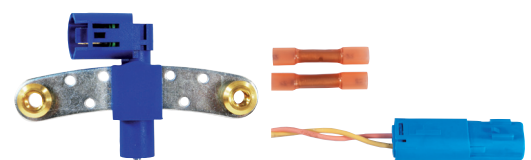

L

L1

ohm

24

250

FRANCISCO ALBERO S.A.

Rafael Barradas, 19
Polig. Gran Via Sud
08908 L'Hospitalet
Barcelona - SPAIN

Tel. 34-93 261 85 00
Fax 34-93 261 84 85
e-mail: fae@fae.es

www.fae.es