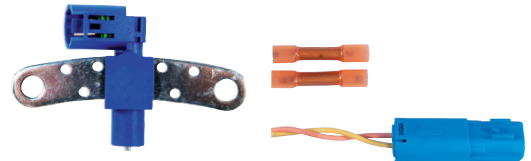

Renault 82 00 647 556

FAE

CKP & CMP KIT KIT CAPTADORES KIT DE CAPTEURS

79029

Suitable / Reemplaza:

Dacia	6001548175
Nissan	23798-00QQA 23798-00QAC 23798-00QAD
Renault	23798-00QAC 60 01 548 175 77 00 101 969 82 00 396 919 82 00 436 025

79215

Suitable / Reemplaza:

Nissan	23798-00QOB
Renault	82 00 643 171

KIT

NEW 79322

L

L1

ohm