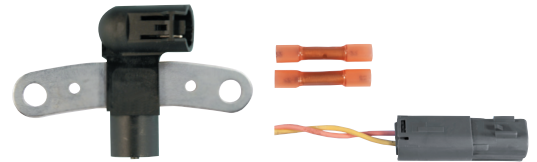

FAE

CKP & CMP KIT KIT CAPTADORES KIT DE CAPTEURS

79031

Suitable / Reemplaza:

Nissan 23731-BN700
23731-BN70A,B
23750-00Q0A,G
23750-00QAD
82004-39315

Renault 60 01 545 512
77 00 100 566
77 00 109 055
82 00 439 315
82 00 688 406
82 01 040 861

Suzuki 3544284CT1000
3544286CA0000
3544286CA1000

KIT

NEW 79319

L

L1
24

ohm
250

79027

Suitable / Reemplaza:

Renault 7700 108 073
7700 108 081

KIT

NEW 79320

L

L1
24

ohm
250

79214

Suitable / Reemplaza:

Nissan 23750-00Q0E
01436-00QAC

Renault 82 00 468 647
82 00 647 556

KIT

NEW 79321

L

L1
24

ohm
250

79028