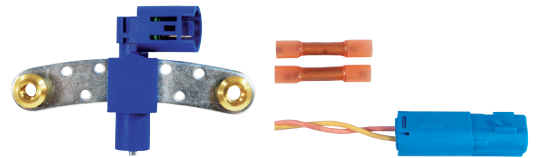

FAE

CKP & CMP KIT KIT CAPTADORES KIT DE CAPTEURS

79031

Suitable / Reemplaza:

Nissan 23731-BN700
23731-BN70A,B
23750-00Q0A,G
23750-00QAD
82004-39315

Renault 60 01 545 512
77 00 100 566
77 00 109 055
82 00 439 315
82 00 688 406
82 01 040 861

Suzuki 3544284CT1000
3544286CA0000
3544286CA1000

KIT

NEW 79319

L

L1
24

ohm
250

79027

Suitable / Reemplaza:

Renault 7700 108 073
7700 108 081

KIT

NEW 79320

L

L1
24

ohm
250

79214

Suitable / Reemplaza:

Nissan 23750-00Q0E
01436-00QAC

Renault 82 00 468 647
82 00 647 556

KIT

NEW 79321

L

L1
24

ohm
250

79028