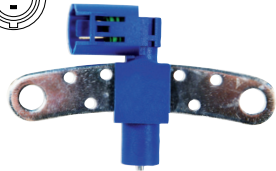

Renault 82 00 647 556

FAE

CKP & CMP KIT KIT CAPTADORES KIT DE CAPTEURS

79029

Suitable / Reemplaza:

Dacia	6001548175
Nissan	23798-00QQA 23798-00QAC 23798-00QAD
Renault	23798-00QAC 60 01 548 175 77 00 101 969 82 00 396 919 82 00 436 025

79215

Suitable / Reemplaza:

Nissan	23798-00QOB
Renault	82 00 643 171

KIT

NEW 79322

L

L1

ohm