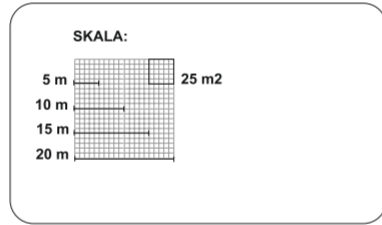

LOTY SZYBOWCOWE
SKOKI SPADOCHRONOWE

PARKING DLA CIĘŻARÓWEK OCZEKUJĄCYCH NA WJAZD NA TEREN ZŁOTU

PARKING DLA OBSŁUGI ZŁOTU
WYSTAWCÓW (WSTĘP TYLKO Z OPASKĄ IDENTYFIKACYJNĄ - PRZEPUSTKĄ OMT)

DRIVING LADIES POLSKI TRUCKER
STOWARZYSZENIE PT JEDYNKA PR 1

TRANSPORT POLSKI TRUCKS
MACHINES POLSKA USA TRANSPORT
E-ROUTE PRIMO TRANSPORT
TRUCKKAVAN TRUCK.PL

	A	B	C	D	E	F	G	
1								1
2								2
3								3
4	A							4
5								5
6								6
7								7
8								8
9								9
10								10
11								11
12								12
13								13
14								14
15								15
16								16
17								17
18								18
19								19
20								20
	A	B	C	D	E	F	G